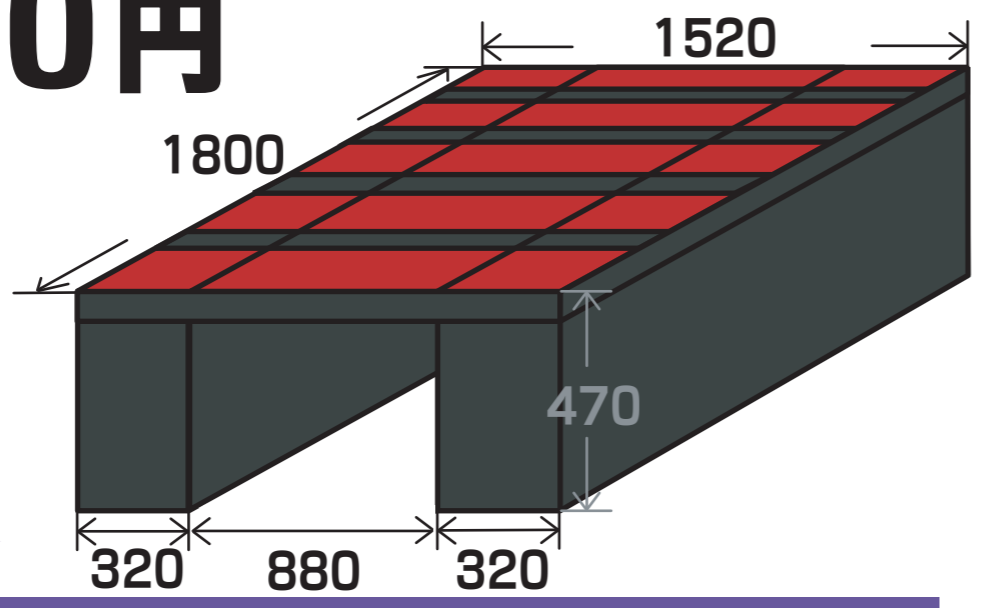

フレームタイプ ■ ベッドの下に大きな荷物を収納できます。

ボックスタイプ ■ 左右のボックスに小物を収納できます。

施工費込通常価格
220,000円
消費税込み

施工費込通常価格
220,000円
消費税込み

サイズ
(単位:mm)

サイズ
(単位:mm)