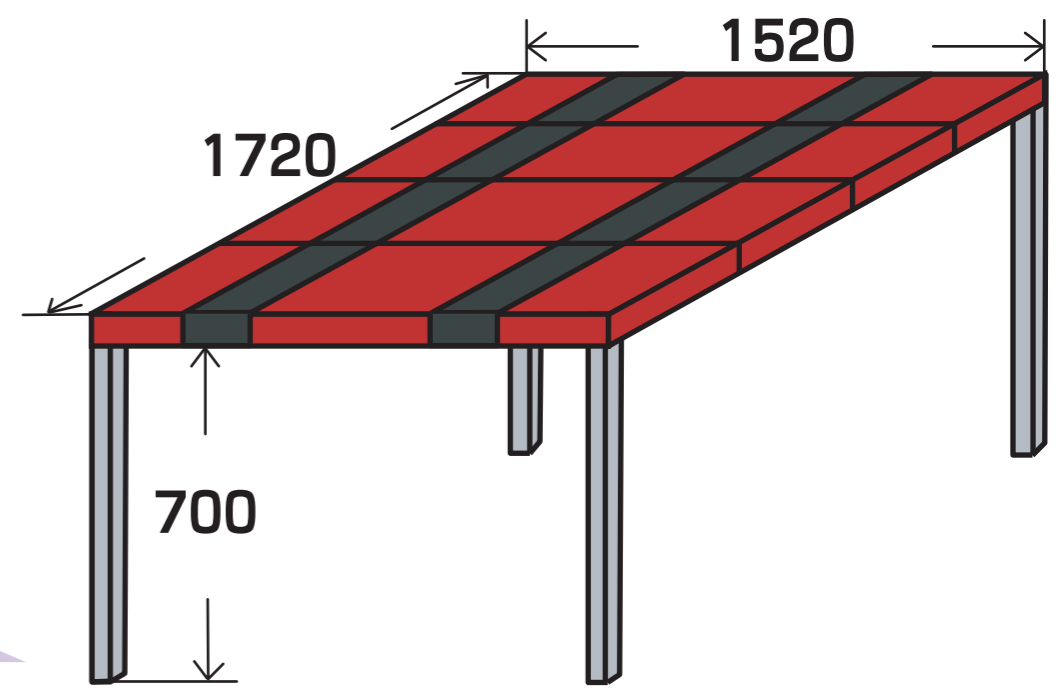

フレームタイプ ■ ベッドの下に大きな荷物を収納できます。

ボックスタイプ ■ 左右のボックスに小物を収納できます。

施工費込通常価格
220,000円
消費税込み

施工費込通常価格
220,000円
消費税込み

サイズ
(単位:mm)

サイズ
(単位:mm)